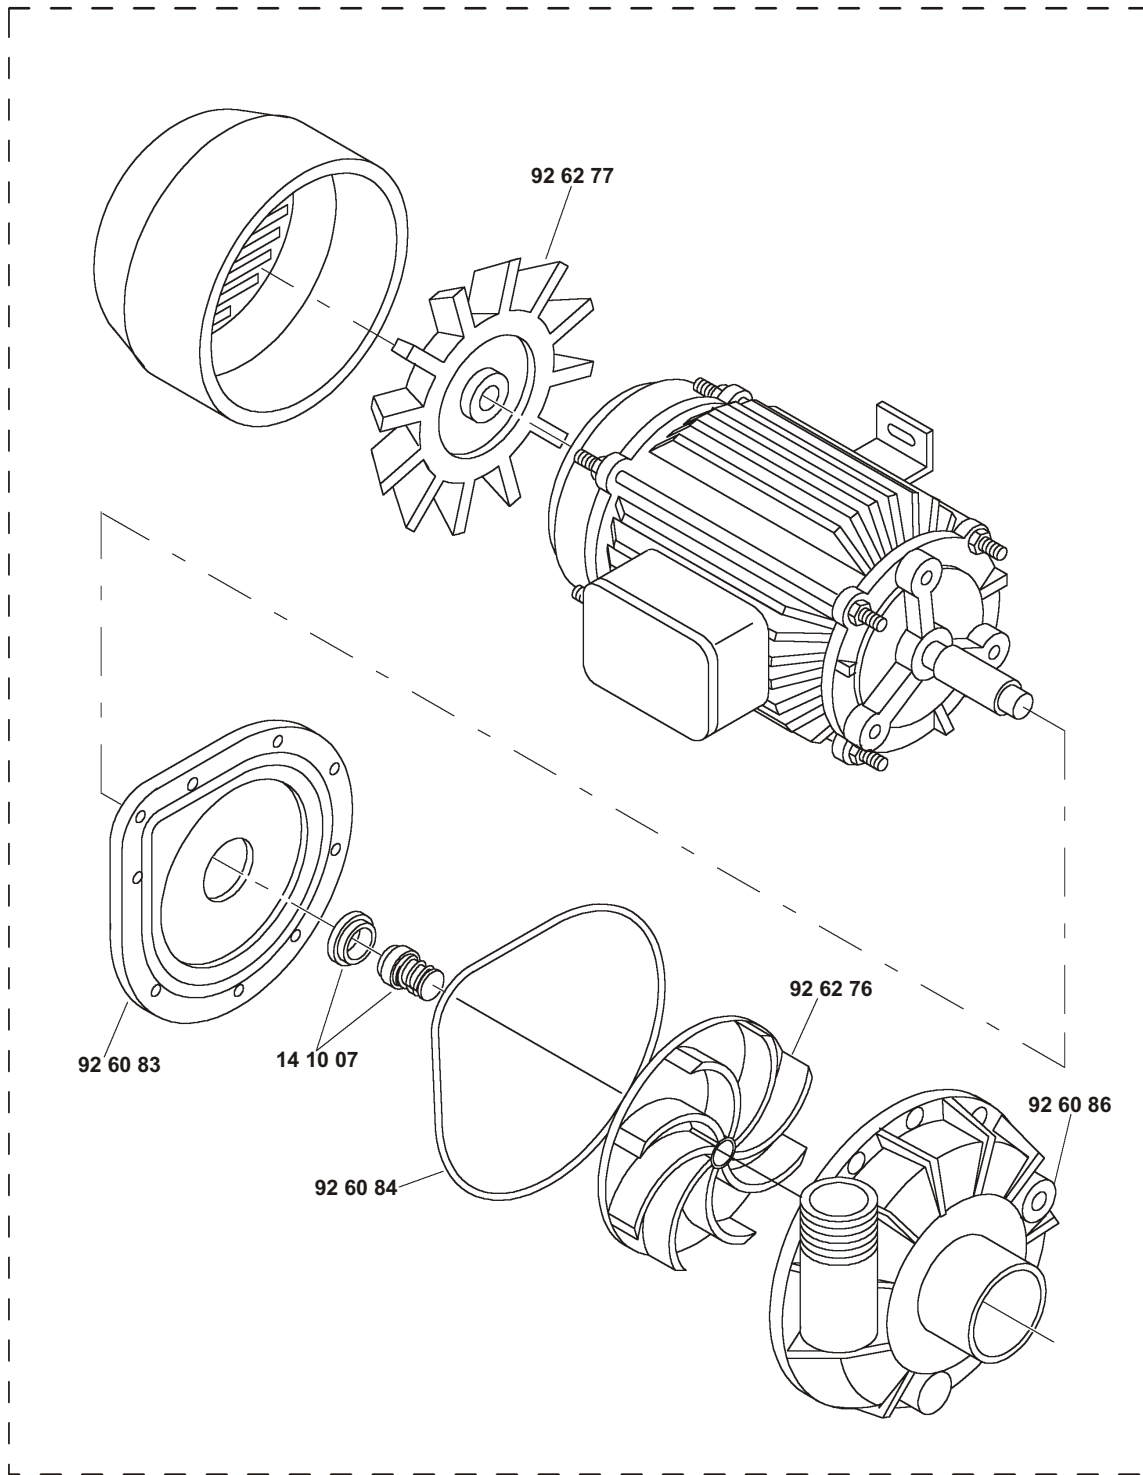

# ELETTROBAR

**SPARE PARTS CATALOGUE  
ERSATZTEILKATALOG  
CATALOGUE PIECES DETACHEES  
CATALOGO PARTI RICAMBIO  
CATALOGO DE PIEZAS DE RECAMBIO  
CATALOGO PEÇAS DE REPOSICAO**

**River  
80/81/82**

**2001**

☐ (Coibentazione; Insulation)

23 00 83-6Kw(80)  
 23 00 95-8Kw(81)  
 C.80398C-9.5Kw(82)

(\*) Optional

**80/81/82**

C.80116 (AM5225)