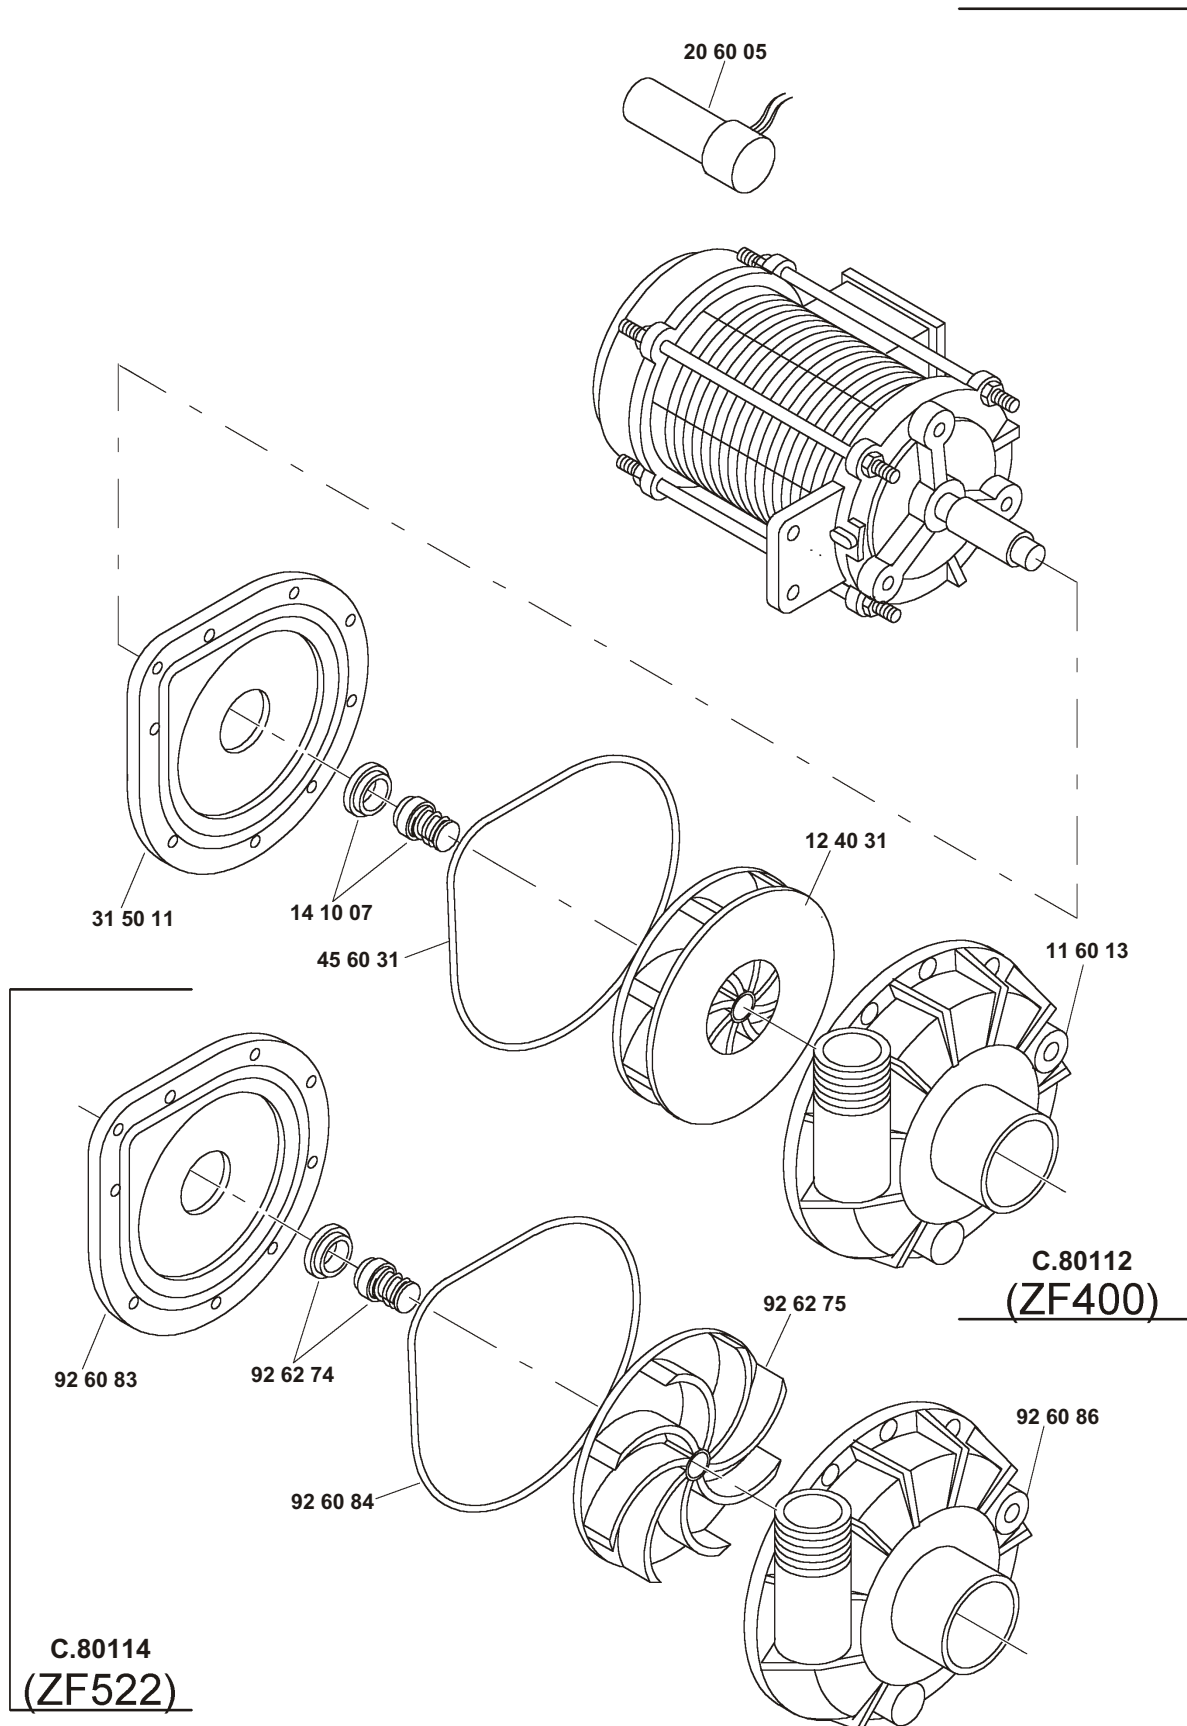

# ELETTROBAR

**SPARE PARTS CATALOGUE  
ERSATZTEILKATALOG  
CATALOGUE PIECES DETACHEES  
CATALOGO PARTI RICAMBIO  
CATALOGO DE PIEZAS DE RECAMBIO  
CATALOGO PEÇAS DE REPOSICAO**

**River  
80/81/82**

**2001**

☐ (Coibentazione; Insulation)

23 00 83-6Kw(80)  
 23 00 95-8Kw(81)  
 C.80398C-9.5Kw(82)

(\*) Optional

**80/81/82**

C.80116 (AM5225)