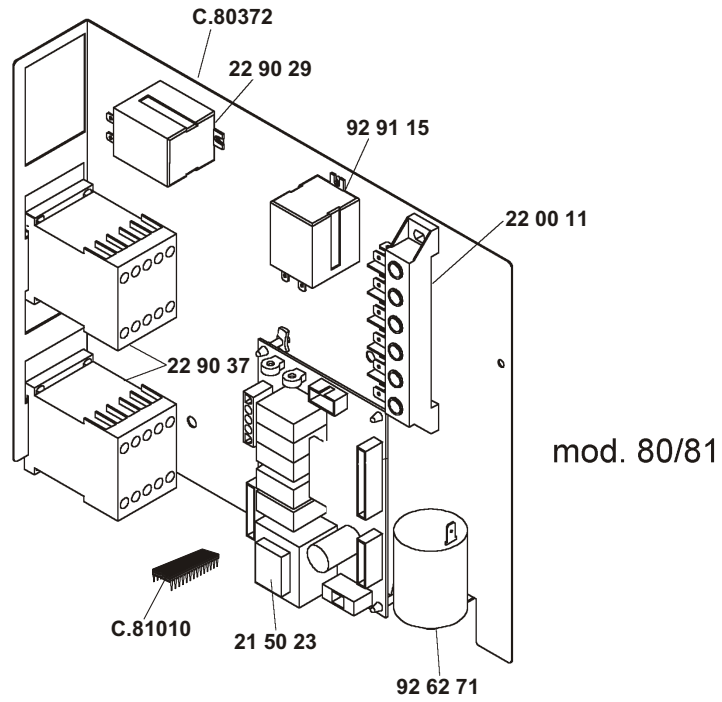

# ELETTROBAR

**SPARE PARTS CATALOGUE  
ERSATZTEILKATALOG  
CATALOGUE PIECES DETACHEES  
CATALOGO PARTI RICAMBIO  
CATALOGO DE PIEZAS DE RECAMBIO  
CATALOGO PEÇAS DE REPOSICAO**

**River  
80/81/82**

**2001**

☐ (Coibentazione; Insulation)

23 00 83-6Kw(80)  
 23 00 95-8Kw(81)  
 C.80398C-9.5Kw(82)

(\*) Optional

**80/81/82**

C.80116 (AM5225)