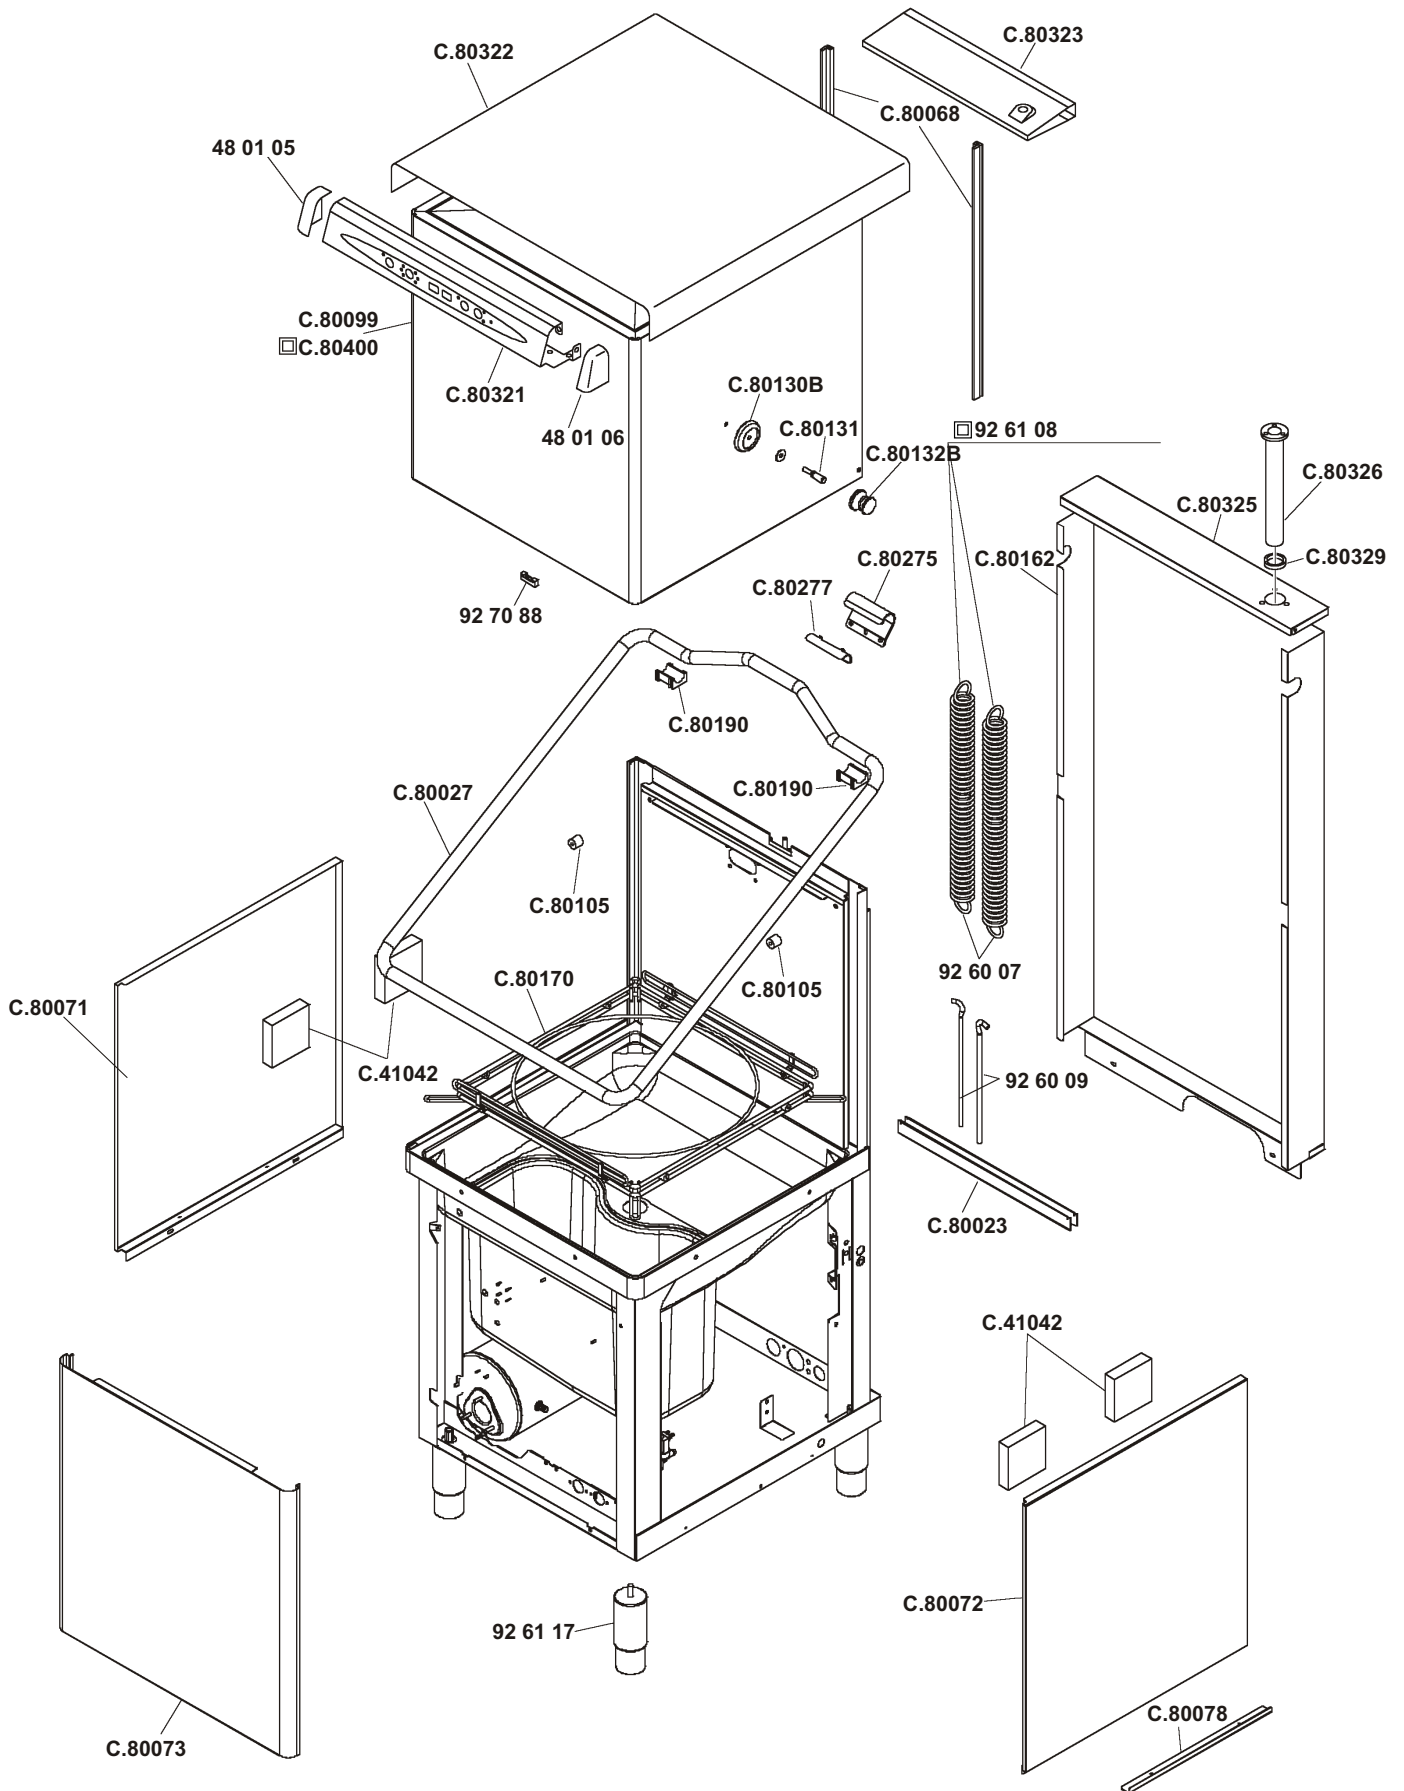

# ELETTROBAR

**SPARE PARTS CATALOGUE  
ERSATZTEILKATALOG  
CATALOGUE PIECES DETACHEES  
CATALOGO PARTI RICAMBIO  
CATALOGO DE PIEZAS DE RECAMBIO  
CATALOGO PEÇAS DE REPOSICAO**

**River  
80/81/82**

**2001**

☐ (Coibentazione; Insulation)

23 00 83-6Kw(80)  
 23 00 95-8Kw(81)  
 C.80398C-9.5Kw(82)

(\*) Optional

**80/81/82**

C.80116 (AM5225)