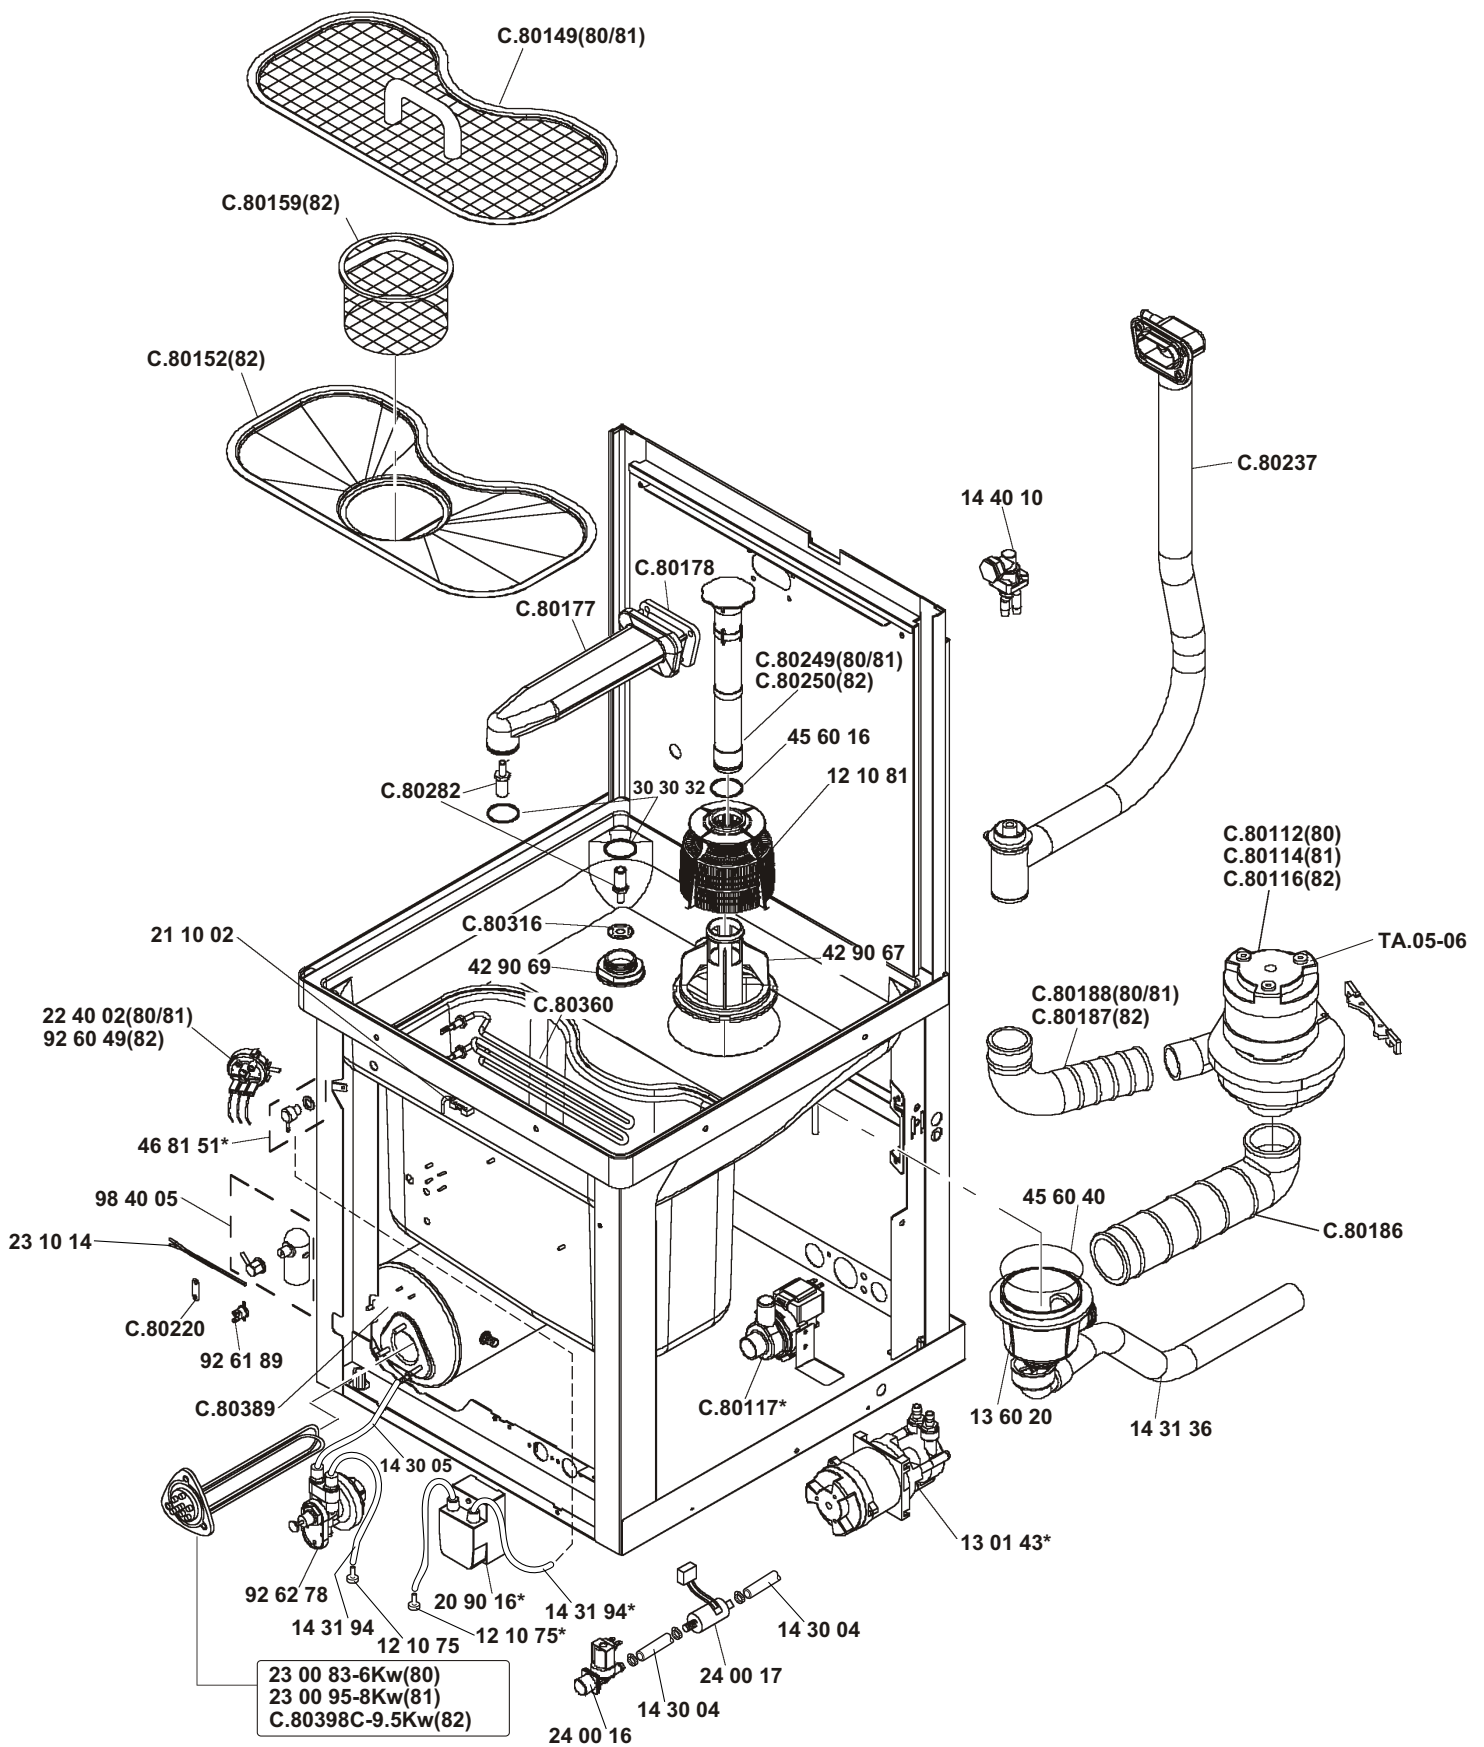

# ELETTROBAR

**SPARE PARTS CATALOGUE  
ERSATZTEILKATALOG  
CATALOGUE PIECES DETACHEES  
CATALOGO PARTI RICAMBIO  
CATALOGO DE PIEZAS DE RECAMBIO  
CATALOGO PEÇAS DE REPOSICAO**

**River  
80/81/82**

**2001**

☐ (Coibentazione; Insulation)

23 00 83-6Kw(80)  
 23 00 95-8Kw(81)  
 C.80398C-9.5Kw(82)

(\*) Optional

**80/81/82**

C.80116 (AM5225)