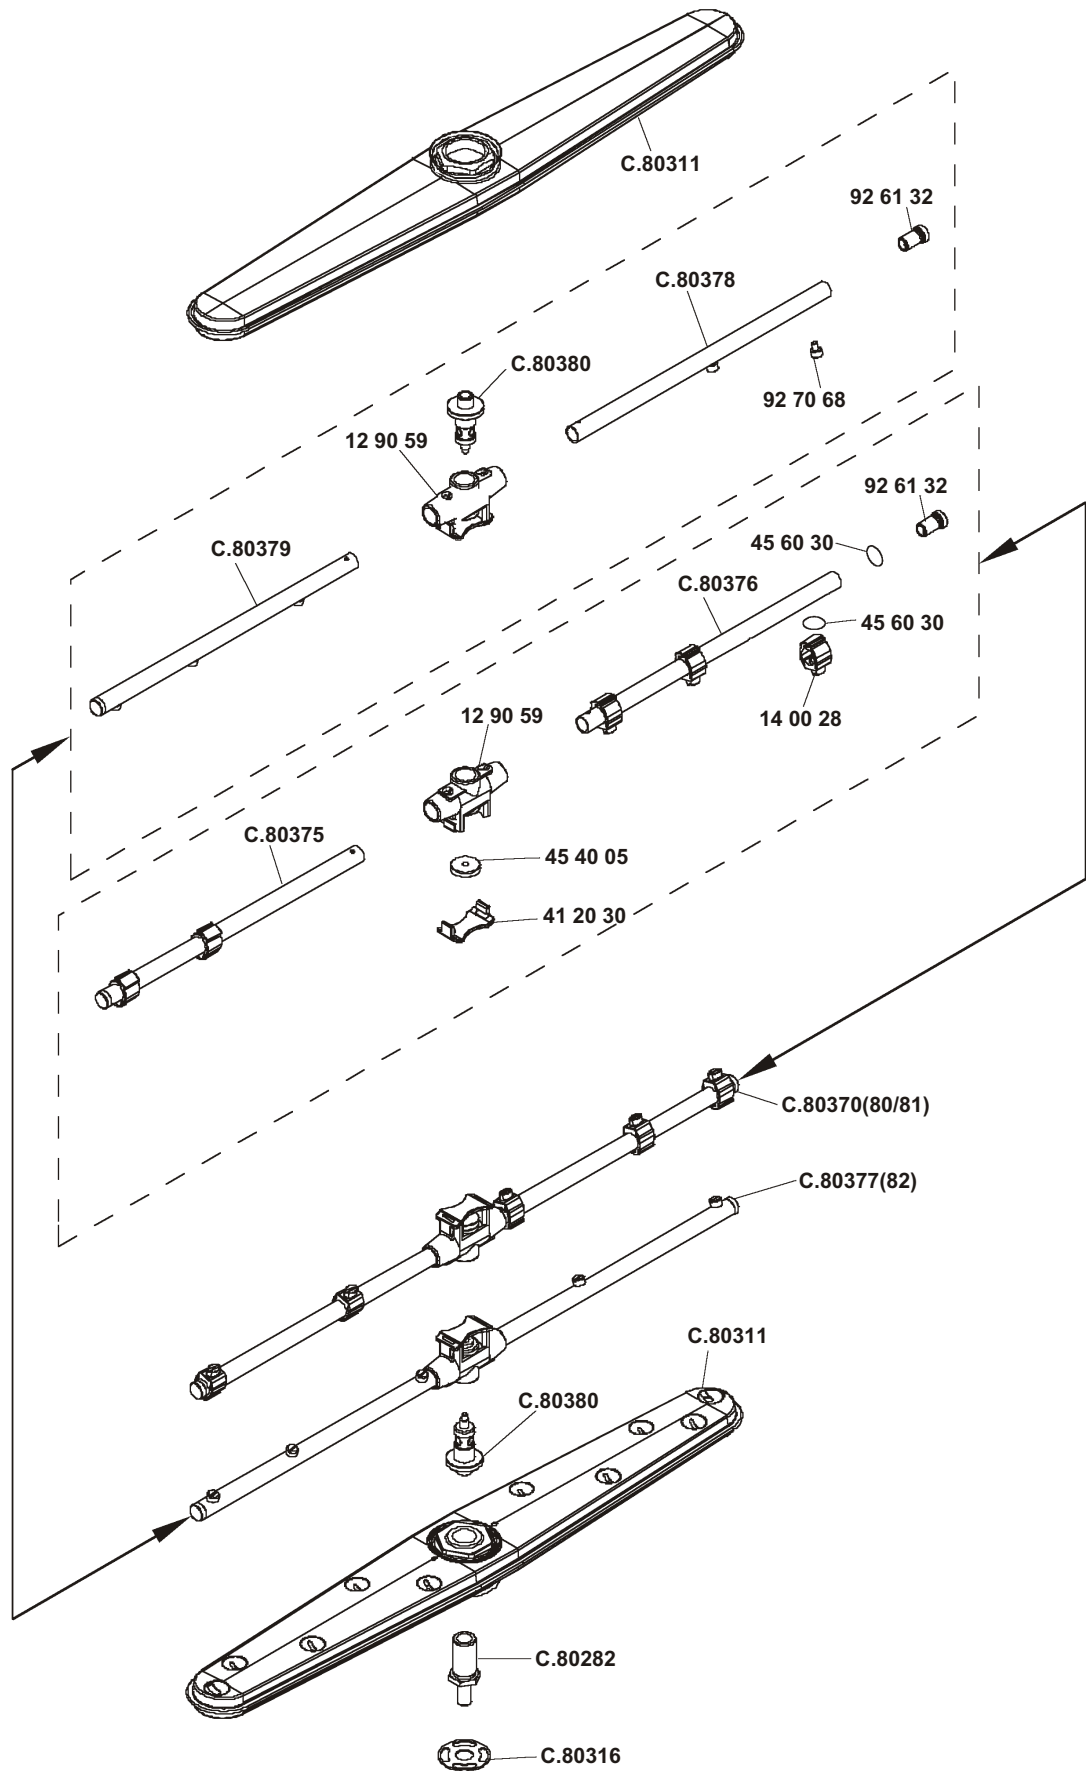

# ELETTROBAR

**SPARE PARTS CATALOGUE  
ERSATZTEILKATALOG  
CATALOGUE PIECES DETACHEES  
CATALOGO PARTI RICAMBIO  
CATALOGO DE PIEZAS DE RECAMBIO  
CATALOGO PEÇAS DE REPOSICAO**

**River  
80/81/82**

**2001**

☐ (Coibentazione; Insulation)

23 00 83-6Kw(80)  
 23 00 95-8Kw(81)  
 C.80398C-9.5Kw(82)

(\*) Optional

**80/81/82**

C.80116 (AM5225)